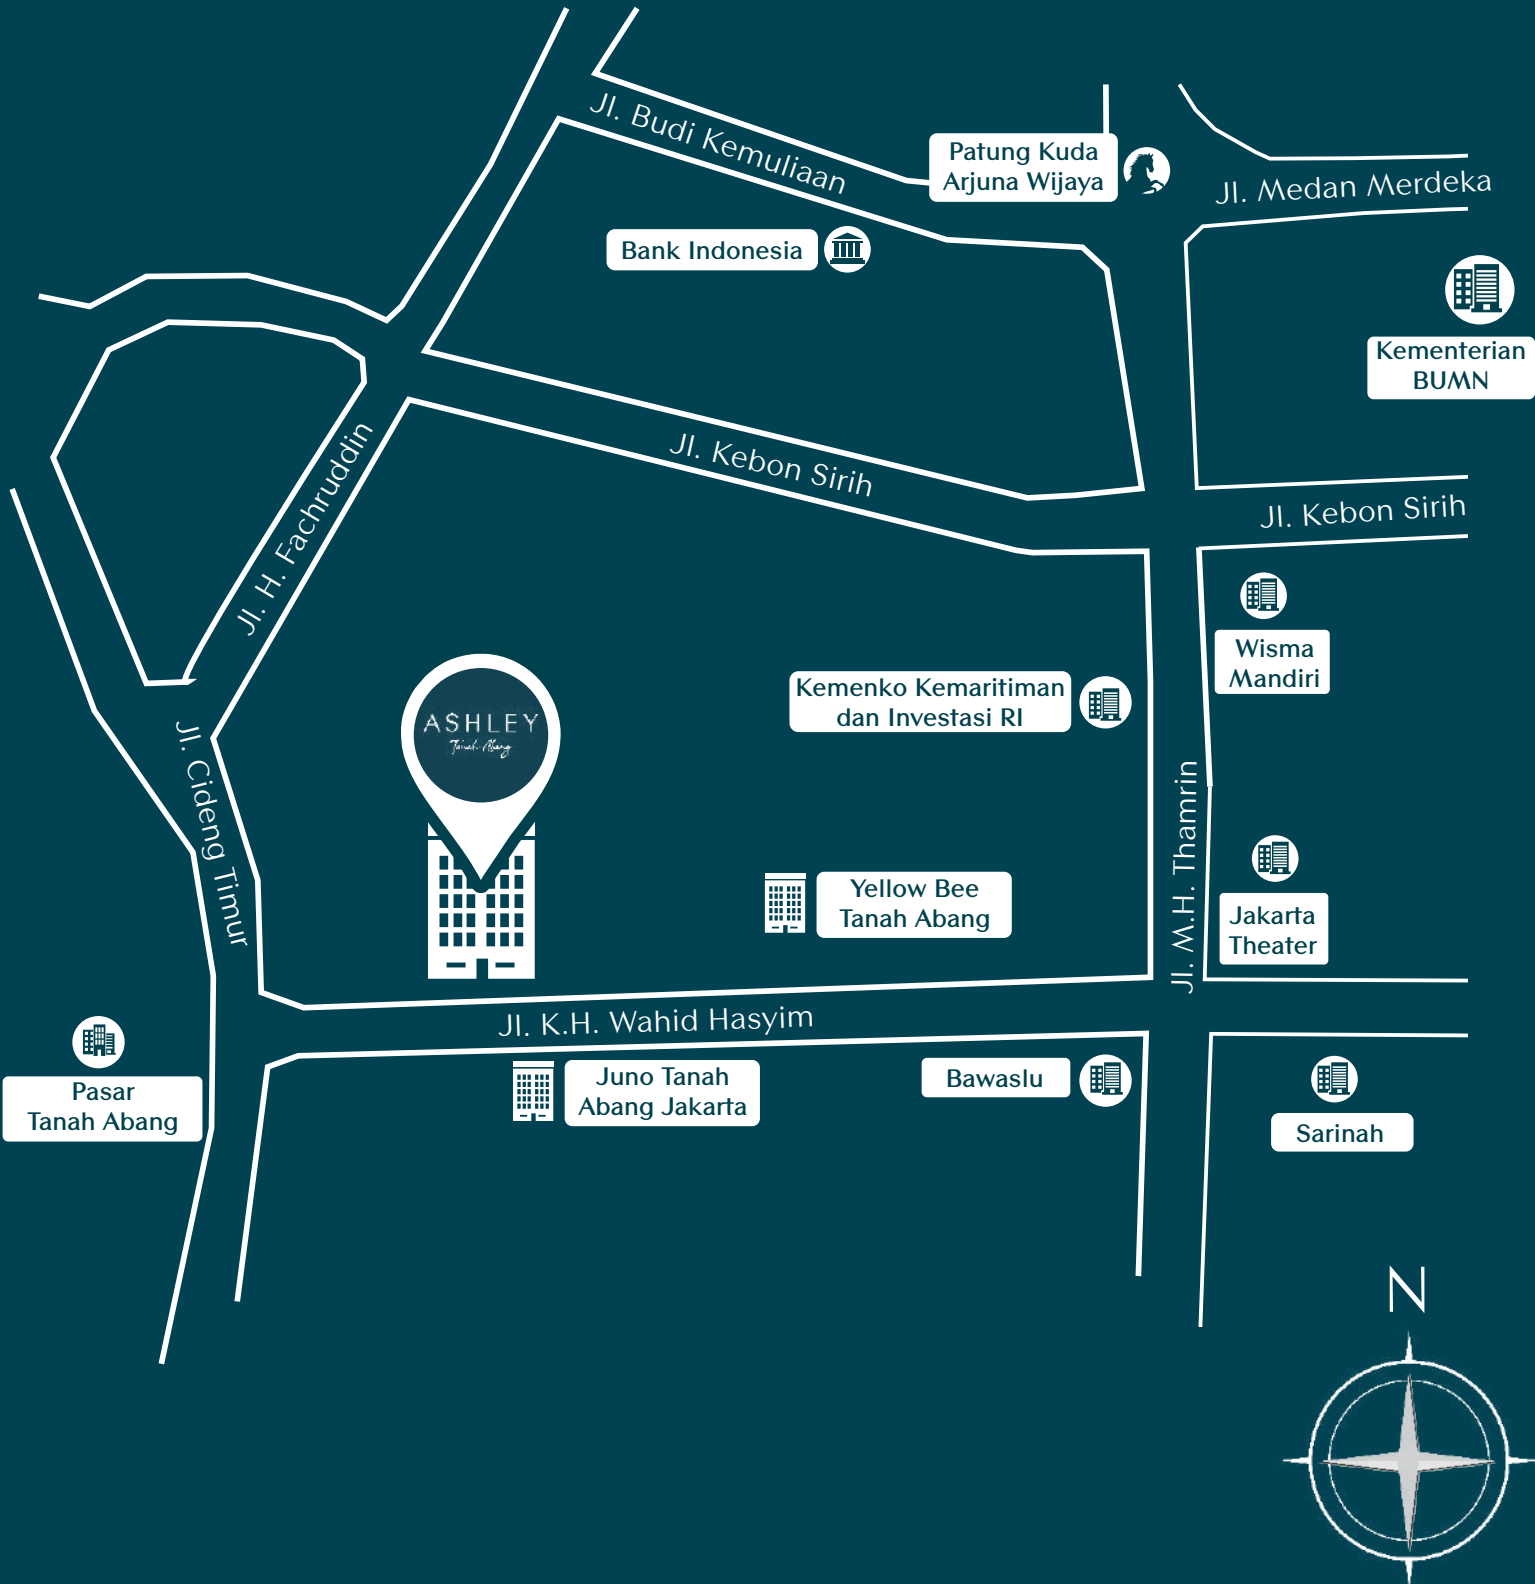

[@ashleyhoteljkt](https://www.instagram.com/ashleyhoteljkt)

ASHLEY

Tanah Abang

0,5 km from
Bawaslu

0,5 km from
Thamrin

1,5 km from
Bank Indonesia

2 km from
Kementrian BUMN

STRATEGICALLY LOCATED IN THAMRIN BUSINESS AREA

 [ashleyhoteljkt](https://www.instagram.com/ashleyhoteljkt)

ASHLEY

Tanah Abang

GUEST ROOM

Jl. K.H Wahid Hasyim 220, Tanah Abang. Jakarta 10250

 as3.primahotelindonesia.com

 021 50848000

 info3@primahotelindonesia.com

 Ashley Hotel Jakata

 [ashleyhoteljkt](https://www.instagram.com/ashleyhoteljkt)

ASHLEY

Tanah Abang

MAP

Jl. K.H Wahid Hasyim 220, Tanah Abang. Jakarta 10250

 as3.primahotelindonesia.com

 021 50848000

 info3@primahotelindonesia.com

 Ashley Hotel Jakarta

 [ashleyhoteljkt](https://www.instagram.com/ashleyhoteljkt)

ASHLEY

Tanah Abang

Jl. K.H Wahid Hasyim 220, Tanah Abang. Jakarta 10250

 as3.primahotelindonesia.com